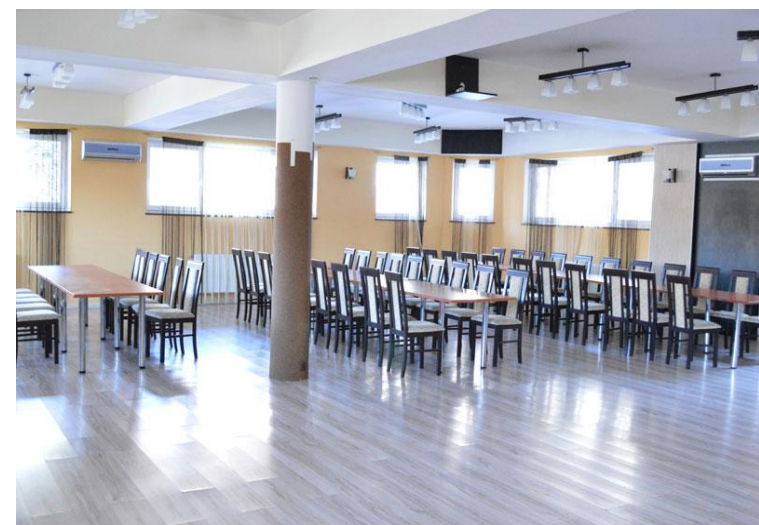

Dodatkowo płatne:

- opłata klimatyczna płatna na miejscu.

Termin

10.11 – 23.11.2024

Cena

~~2-690~~ zł

CENA: 2600 zł